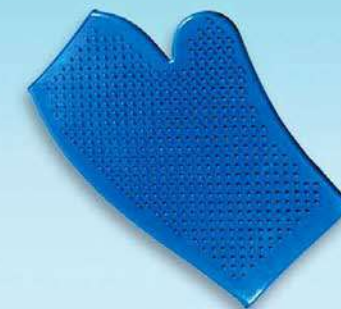

BANHO&TOSA
CLEAN GLOVE
Luva em Poliéster e cerdas curtas de Borracha para a remoção de pelos
Home&Professional Care
Medidas 17x23,5cm
HIGIENE
70690
GRANDE

BANHO&TOSA
LUA REMOVE PELOS
Luva de Borracha e cerdas curtas de Borracha para a remoção de pelos
Home&Professional Care
Medidas 23,5x16cm
HIGIENE
70315
GRANDE

NOVIDADES