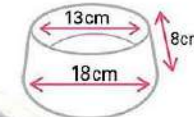

COMED PAW PATROL AZUL
Tam. Médio - Diâmetro Φ 18
Altura 7.5cm - Capacidade 210g
Capacidade Líquida 520ml
Cod. 70810