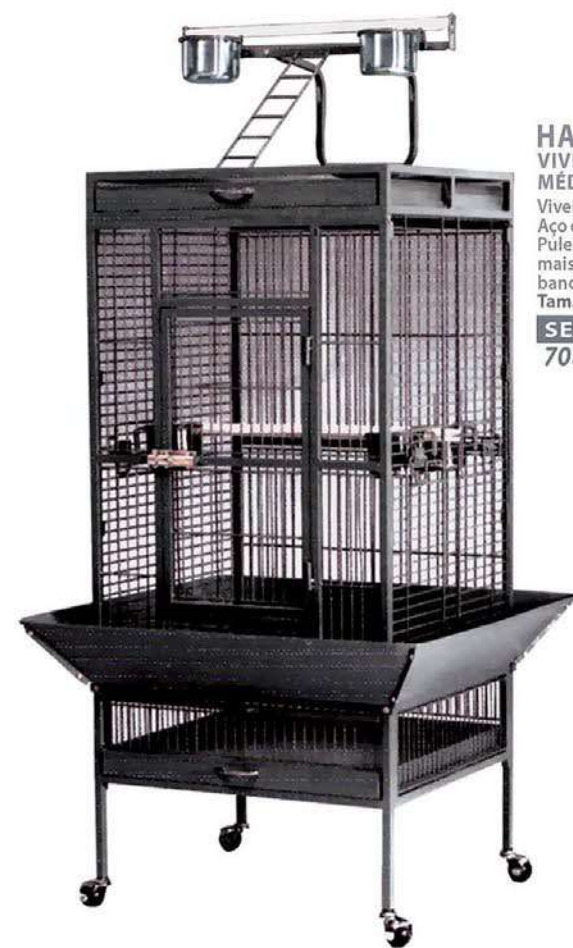

## Gaiolas Gigantes

Qualidade em cada Detalhe

**HABITAT  
VIVEIRO CHALÉ**  
Viveiro para pássaros em  
Aço com Pintura especial  
Puleiros externos e interno  
mais alimentadores e bandeja  
Higiênica Removível  
Distância segura e ideal  
entre as malhas  
Tam. 104x71x164cm  
**SEGURANÇA  
70328**