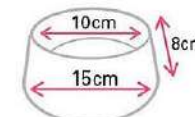

**Cães**

**COMED PAW PATROL AZUL**  
Tam. Grande - Diâmetro  $\Phi$  20.5  
Altura 8cm - Capacidade 280g  
Capacidade Líquida 830ml  
Cod. 70811

**COMED PAW PATROL AZUL**  
Tam. Médio - Diâmetro  $\Phi$  18  
Altura 7.5cm - Capacidade 210g  
Capacidade Líquida 520ml  
Cod. 70810