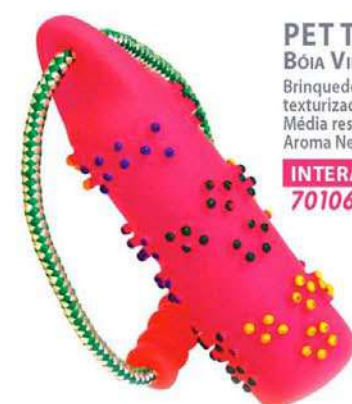

Linha Rubber Super Toys

Brinquedos macios e resistentes