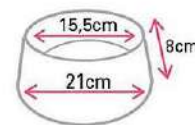

COMED PAW PATROL AZUL
Tam. Grande - Diâmetro Φ 20.5
Altura 8cm - Capacidade 280g
Capacidade Líquida 830ml
Cod. 70811